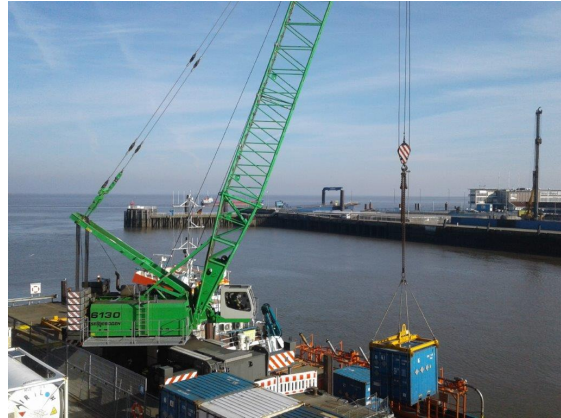

all terrain cranes • mobile cranes • crawler cranes
lifting platforms • fork lifts • telehandler • construction machines

Sennebogen - 6130 HMC / K2

code / Referenz FK083
category / Kategorie crane
load capacity / Tragkraft 84 t
year / Baujahr 2012
1st registration / EZ

Sennebogen
Caterpillar Dieselmotor C-15 Acert, US EPA Tier 3
~ 0 (05.05.2022)
~ 0 (05.05.2022)
8x4x8
14.00-24RL
Central lubrication, wind speed on display

superstructure

manufacturer
engine / kW / hp
operating hours
main boom
swing away jib
fixed jib
luffing jib
winch(es)
hook block(s)
counterweight
extra equipment

Oberwagen

Hersteller
Motor / kW / PS
Betriebsstunden
Hauptmast
Klappspitze
Feste Spitze
Wippbare Spitze
Winde(n)
Hakenflaschen
Kontergewicht
Sonderausstattungen

~ 8000 (05.05.2022)
29.9
2
40t (1-sheave), 15t ball
49 t
central lubrication, air condition, Eco switching for motor

location
available from
delivery term

Standort
Verfügbar ab
Lieferbedingungen

Bremen

Wittrock Trading

all terrain cranes • mobile cranes • crawler cranes
lifting platforms • fork lifts • telehandler • construction machines