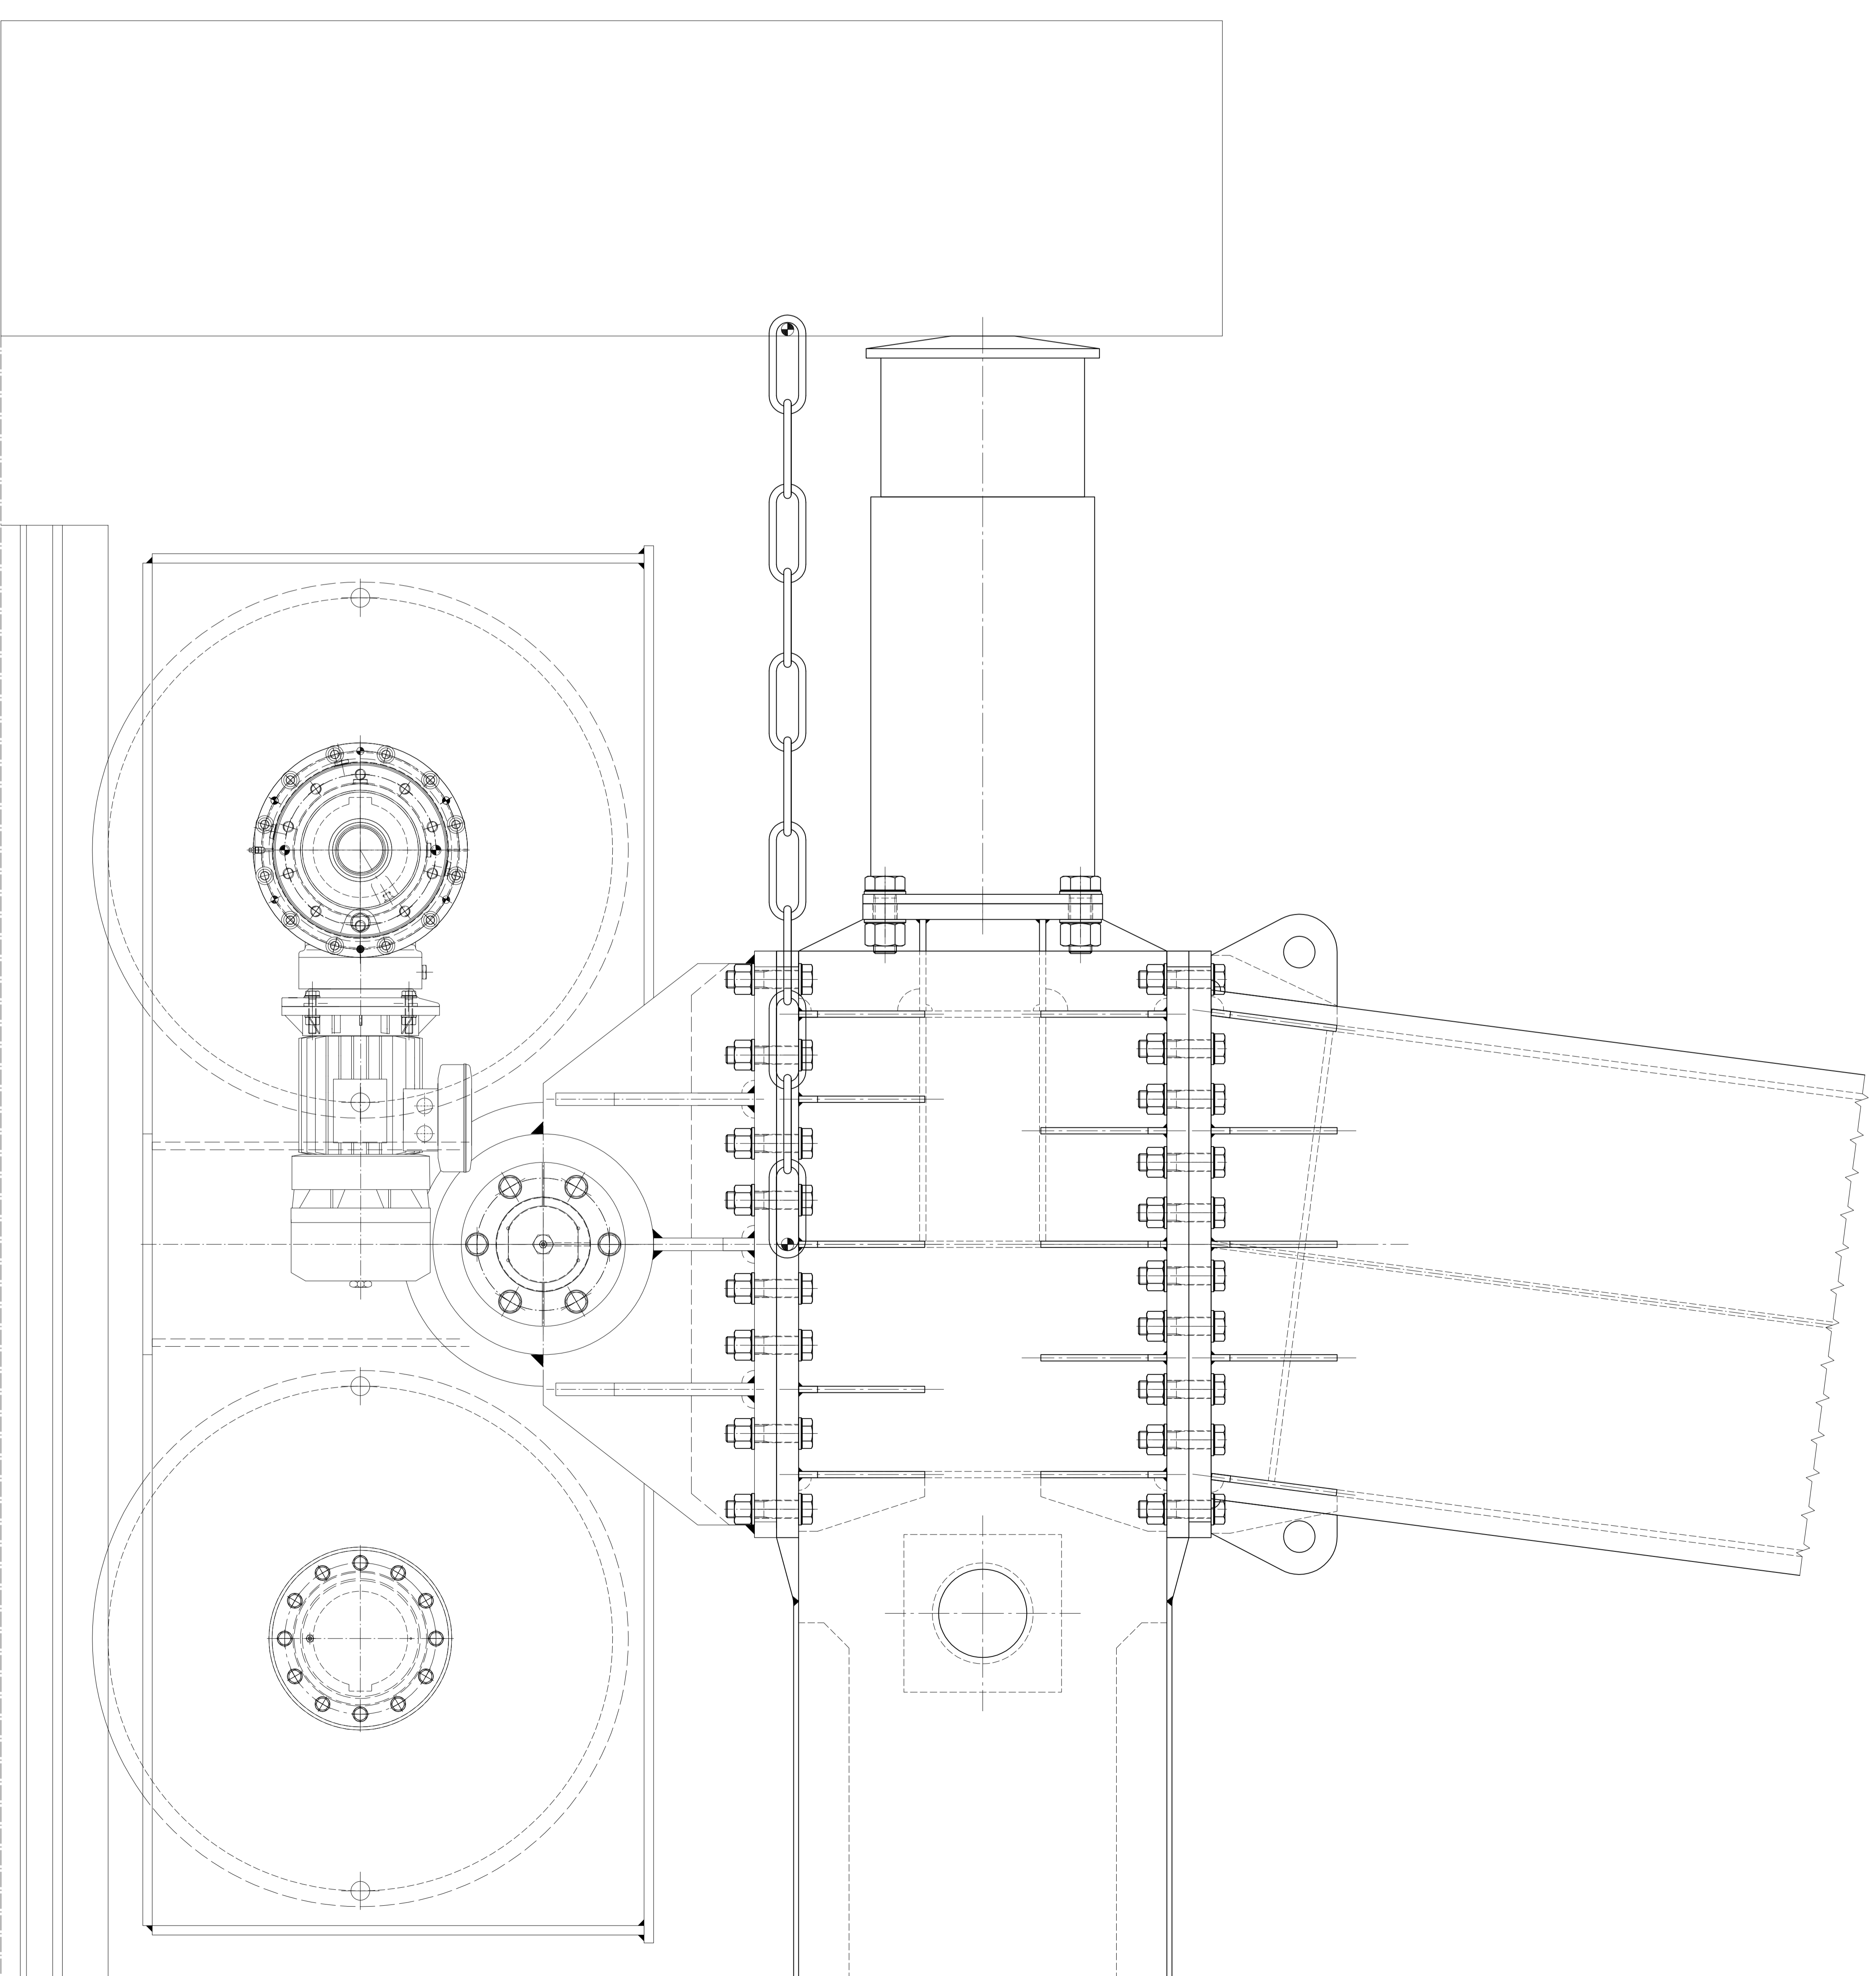

VISTA IN PIANTA ATTACCO

DATA BR. DATE SCALE

TF 15/07/09

1:1

ISO 2768 - m

ANCORAGGIO MCHINA

CRU 500 TON

RCCO1 SA001