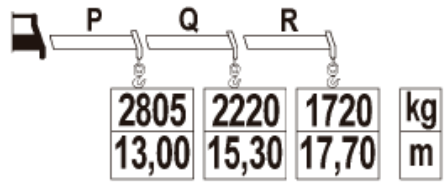

FASSI

F425ACXP.24

DE7194

❖ Mmax	⊕ Pmax	⊗ Pmax	⊙ Pmax								
394 kNm	12000 kg	9500 kg	2805 kg	(kg)	P (120)	Q (105)	R (90)				