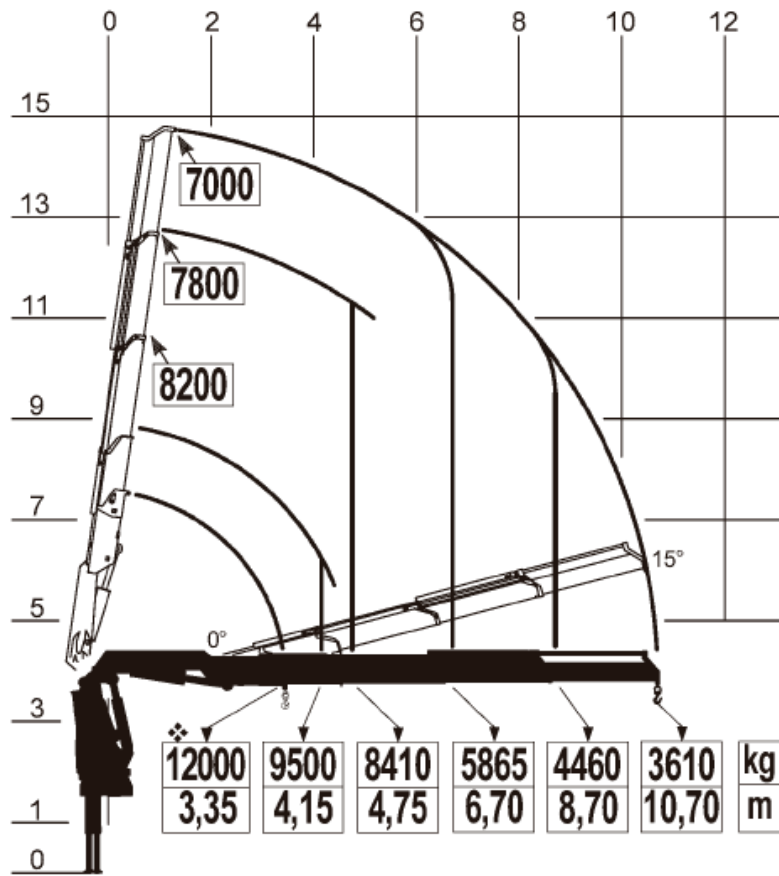

FASSI

F425ACXP.24

DE7194

❖ Mmax	⊕ Pmax	⊗ Pmax	⊙ Pmax								
394 kNm	12000 kg	9500 kg	2805 kg	(kg)	P (120)	Q (105)	R (90)				