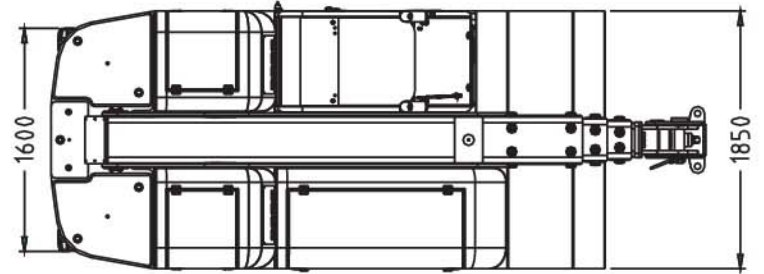

IKRAN

GF180 ELECTRIC

MAX 18 t / 1m SCUDO
trazione anteriore bimotores con controrotazione

IKRAN S.r.l.
 Via Donatori di Sangue, 42
 25020 San Paolo (BS) - Italy
 Tel: +39 030 9970501
www.ikran.eu | info@ikran.eu