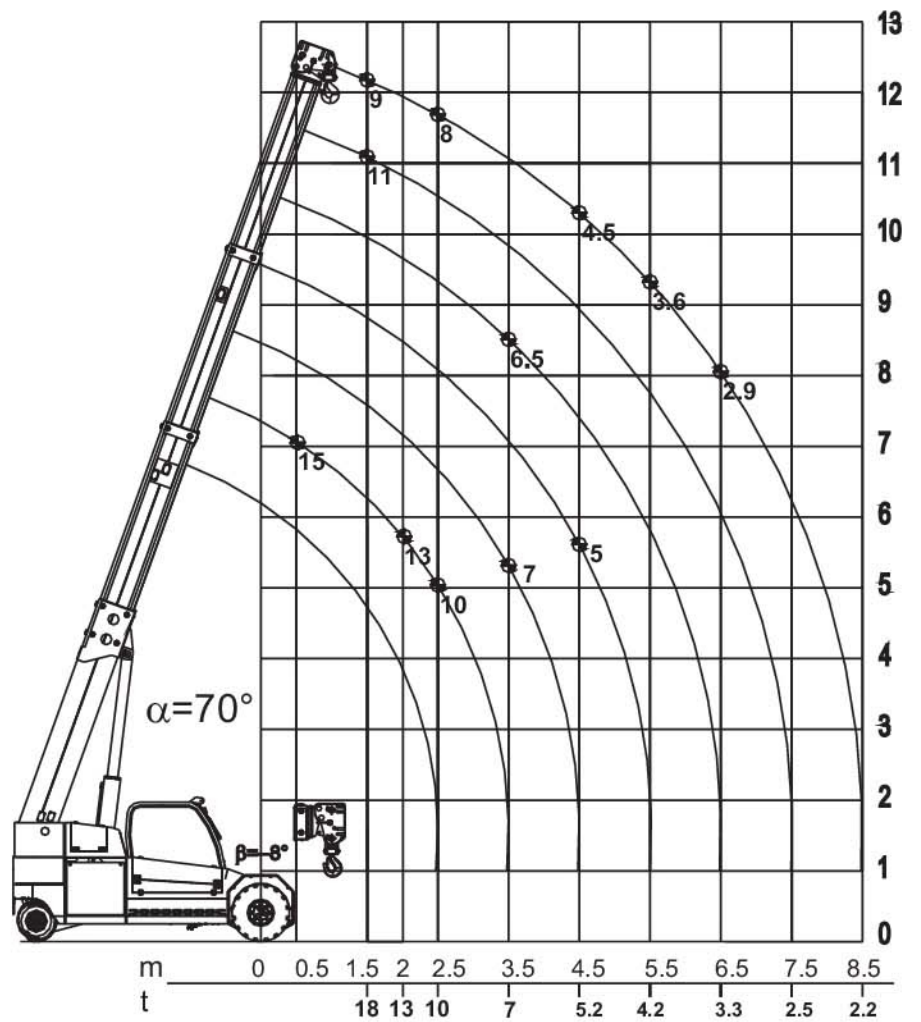

IKRAN

GF180 ELECTRIC

MAX 18 t / 1m SCUDO
trazione anteriore bimotores con controrotazione

IKRAN S.r.l.
 Via Donatori di Sangue, 42
 25020 San Paolo (BS) - Italy
 Tel: +39 030 9970501
www.ikran.eu | info@ikran.eu