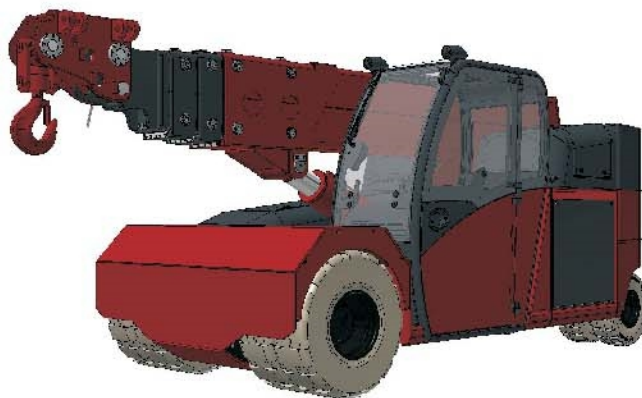

IKRAN

GF180 ELECTRIC

MAX 18 t / 1m SCUDO
trazione anteriore bimotores con controrotazione

IKRAN S.r.l.
 Via Donatori di Sangue, 42
 25020 San Paolo (BS) - Italy
 Tel: +39 030 9970501
www.ikran.eu | info@ikran.eu