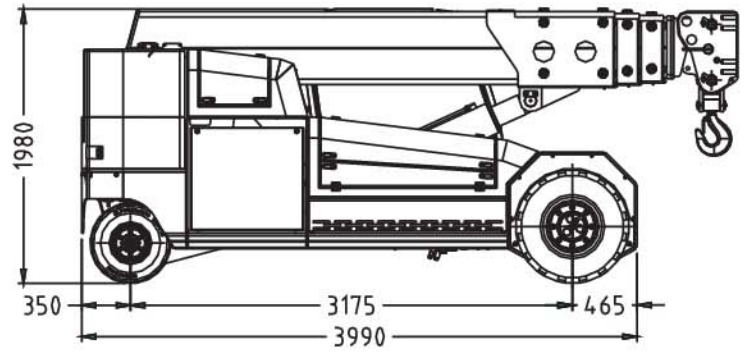

IKRAN

GF180 ELECTRIC

MAX 18 t / 1m SCUDO
trazione anteriore bimotores con controrotazione

IKRAN S.r.l.
 Via Donatori di Sangue, 42
 25020 San Paolo (BS) - Italy
 Tel: +39 030 9970501
www.ikran.eu | info@ikran.eu