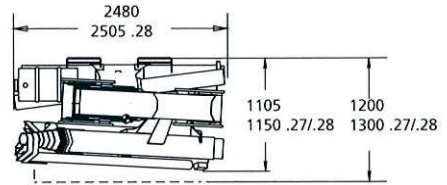

(GB) Lifting Capacity

(ES) Capacidad de elevación

(NL) Hefvermogen

(GB) Standard reach

(ES) Brazo standard

(NL) Standaardarm

(GB) Crane weight

(ES) Peso de la grúa

(NL) Eigen gewicht

	 tm	 m	 Kg
F300AXP.22	27,50	8,05	3175
F300AXP.23	27,00	10,15	3390

	 tm	 m	 Kg
F300AXP.24	26,10	12,35	3600
F300AXP.25	25,60	14,60	3800

	 tm	 m	 Kg
F300AXP.26	25,00	16,85	3990
F300AXP.27	24,10	19,25	4230

F270A - F300AXP

L SERIE

L102 320 kg
ML 20 kg

L212 500 kg
ML 44 kg
NL 29 kg
PL 17 kg

L213 580 kg
NL 29 kg
PL 17 kg

L214 650 kg
PL 17 kg

F270A - F300AXP

	A	B	C
F270A.22	2165	2560	3365
F270A.23	2035	2430	3125
F270A.24	1950	2300	2925
F270A.25	1845	2180	2750
F270A.26	1805	2130	2680
F270A.27	1710	2025	2335
F270A.28	1675	1985	2485