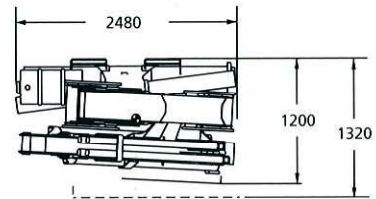

(NL) Eigen gewicht

	 tm	 m	 Kg
F300AXP.22	27,50	8,05	3175
F300AXP.23	27,00	10,15	3390

	 tm	 m	 Kg
F300AXP.24	26,10	12,35	3600
F300AXP.25	25,60	14,60	3800

	 tm	 m	 Kg
F300AXP.26	25,00	16,85	3990
F300AXP.27	24,10	19,25	4230

F270A - F300AXP

L SERIE

L102 320 kg
ML 20 kg

L212 500 kg
ML 44 kg
NL 29 kg
PL 17 kg

L213 580 kg
NL 29 kg
PL 17 kg

L214 650 kg
PL 17 kg

F270A - F300AXP

	A	B	C
F270A.22	2165	2560	3365
F270A.23	2035	2430	3125
F270A.24	1950	2300	2925
F270A.25	1845	2180	2750
F270A.26	1805	2130	2680
F270A.27	1710	2025	2335
F270A.28	1675	1985	2485