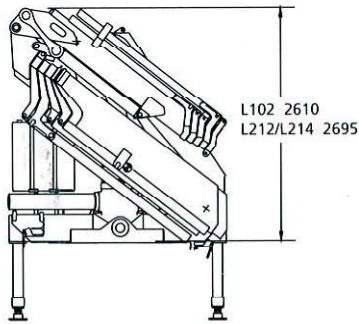

(GB) Lifting Capacity

(ES) Capacidad de elevación

(NL) Hefvermogen

(GB) Standard reach

(ES) Brazo standard

(NL) Standaardarm

(GB) Crane weight

(ES) Peso de la grúa

(NL) Eigen gewicht

	 tm	 m	 Kg
F300AXP.22	27,50	8,05	3175
F300AXP.23	27,00	10,15	3390

	 tm	 m	 Kg
F300AXP.24	26,10	12,35	3600
F300AXP.25	25,60	14,60	3800

	 tm	 m	 Kg
F300AXP.26	25,00	16,85	3990
F300AXP.27	24,10	19,25	4230

F270A - F300AXP

L SERIE

L102 320 kg
ML 20 kg

L212 500 kg
ML 44 kg
NL 29 kg
PL 17 kg

L213 580 kg
NL 29 kg
PL 17 kg

L214 650 kg
PL 17 kg

F270A - F300AXP

	A	B	C
F270A.22	2165	2560	3365
F270A.23	2035	2430	3125
F270A.24	1950	2300	2925
F270A.25	1845	2180	2750
F270A.26	1805	2130	2680
F270A.27	1710	2025	2335
F270A.28	1675	1985	2485