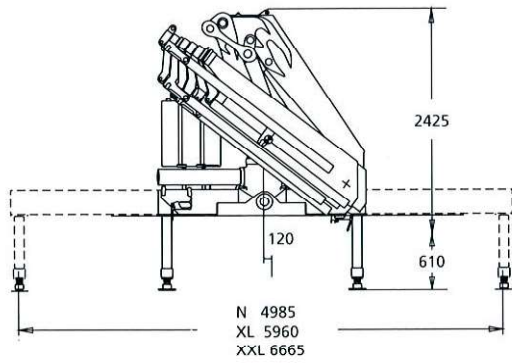

(GB) Lifting Capacity

(ES) Capacidad de elevación

(NL) Hefvermogen

(GB) Standard reach

(ES) Brazo standard

(NL) Standaardarm

(GB) Crane weight

(ES) Peso de la grúa

(NL) Eigen gewicht

	 tm	 m	 Kg
F300AXP.22	27,50	8,05	3175
F300AXP.23	27,00	10,15	3390

	 tm	 m	 Kg
F300AXP.24	26,10	12,35	3600
F300AXP.25	25,60	14,60	3800

	 tm	 m	 Kg
F300AXP.26	25,00	16,85	3990
F300AXP.27	24,10	19,25	4230

F270A - F300AXP

L SERIE

L102 320 kg
ML 20 kg

L212 500 kg
ML 44 kg
NL 29 kg
PL 17 kg

L213 580 kg
NL 29 kg
PL 17 kg

L214 650 kg
PL 17 kg

F270A - F300AXP

	A	B	C
F270A.22	2165	2560	3365
F270A.23	2035	2430	3125
F270A.24	1950	2300	2925
F270A.25	1845	2180	2750
F270A.26	1805	2130	2680
F270A.27	1710	2025	2335
F270A.28	1675	1985	2485