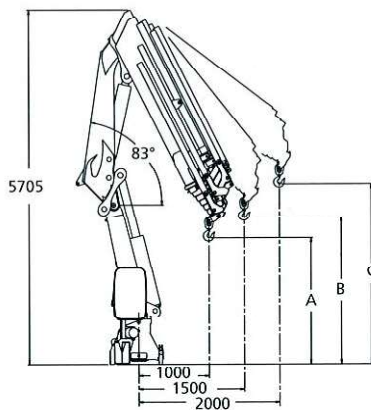

(GB) Lifting Capacity

(ES) Capacidad de elevación

(NL) Hefvermogen

(GB) Standard reach

(ES) Brazo standard

(NL) Standaardarm

(GB) Crane weight

(ES) Peso de la grúa

(NL) Eigen gewicht

	 tm	 m	 Kg
F300AXP.22	27,50	8,05	3175
F300AXP.23	27,00	10,15	3390

	 tm	 m	 Kg
F300AXP.24	26,10	12,35	3600
F300AXP.25	25,60	14,60	3800

	 tm	 m	 Kg
F300AXP.26	25,00	16,85	3990
F300AXP.27	24,10	19,25	4230

F270A - F300AXP

L SERIE

L102 320 kg
ML 20 kg

L212 500 kg
ML 44 kg
NL 29 kg
PL 17 kg

L213 580 kg
NL 29 kg
PL 17 kg

L214 650 kg
PL 17 kg

F270A - F300AXP

	A	B	C
F270A.22	2165	2560	3365
F270A.23	2035	2430	3125
F270A.24	1950	2300	2925
F270A.25	1845	2180	2750
F270A.26	1805	2130	2680
F270A.27	1710	2025	2335
F270A.28	1675	1985	2485

F270AC - F300ACXP

	A	B
F270AC.24	2865	-
F270AC.25	2845	3805
F270AC.26	2795	3500

F270A	400°	41,0	29,5	60-80	180
F300AXP	400°	41,0	32,0	60-80	180

Transgruas
ENTRE ESPECIALISTAS

www.transgruas.com
info@transgruas.com