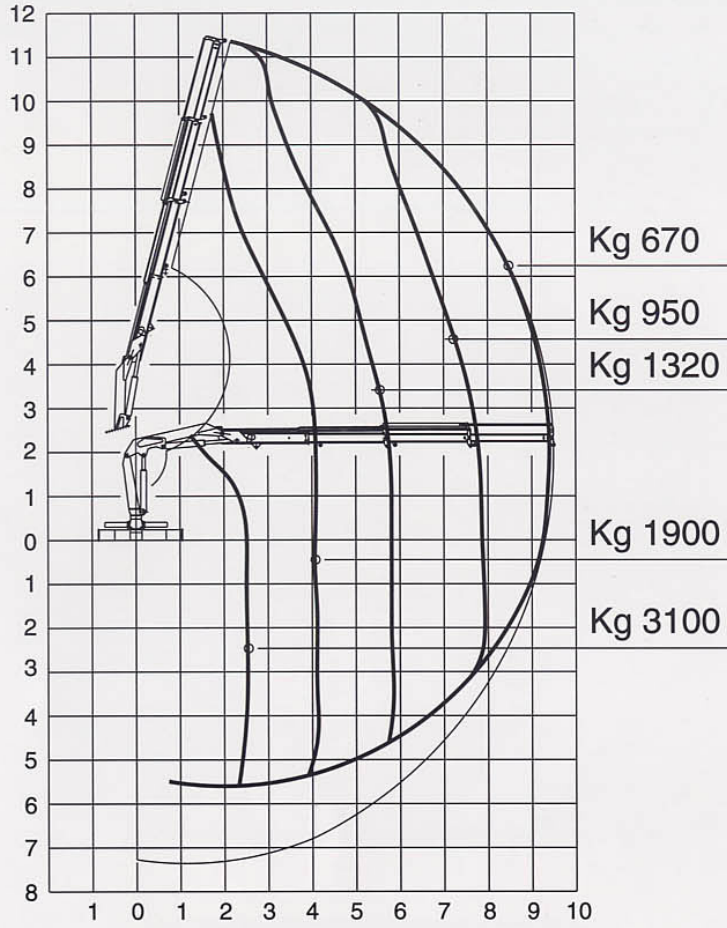

708 A3

STANDARD

Stabiliz. rotanti
Tilting stabilizers

Serbatoio olio
Oil Tank

Comandi laterali
Dual side controls

Kit Montaggio
Mounting Kit

Angolo max. di rotazione
Max. slewing angle

Gancio girevole
Slewing hook

OPTIONAL

Prolunghe meccaniche
Mech. extensions

Sedile
Seat

Comando a distanza
Remote control

STANDARD CE

Limitatore di momento
Overload device

Model	Unit	Reach (m)						
		2.66	3.94	5.64	7.53	9.41	11.29	13.25
708 A1	Kg	3050	2050	1400	1000	730	450	
	ft	8.72	12.92	18.50	24.70	30.86	37.03	
	lb	6724	4519	3086	2205	1609	992	
708 A2	Kg	3000	2000	1350	980	700	450	350
	ft	8.72	13.22	18.79	24.70	30.86	37.03	43.46
	lb	6614	4409	2976	2161	1543	992	772
708 A3	Kg	2900	1900	1320	950	670	450	350
	ft	8.72	13.48	19.06	24.96	30.86	37.03	43.46
	lb	6393	4189	2910	2094	1477	992	772