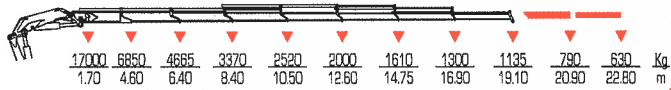

40023 SP + J903.20