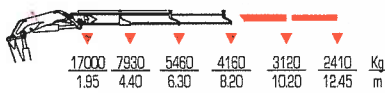

40022 SP

40023 SP