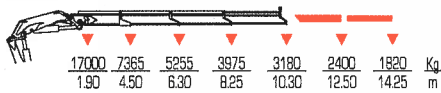

40022 SP

40023 SP

40024 SP

40025 SP

40026 SP

40027 SP

40023 SP + J903.20

40024 SP + J903.20

40024 SP + J904.20

	tm	kNm	Oil l/min	Mpa	°
40022 SP	34,9	342	70	31,5	410
40023 SP	33,1	325	70	31,5	410
40024 SP	32,8	321	70	31,5	410
40025 SP	32,5	319	70	31,5	410
40026 SP	31,9	313	70	31,5	410
40027 SP	31,5	309	70	31,5	410
40023 SP + J903.20	-	-	70	31,5	410
40024 SP + J903.20	-	-	70	31,5	410
40024 SP + J904.20	-	-	70	31,5	410
40025 SP + J903.20	-	-	70	31,5	410
40025 SP + J904.20	-	-	70	31,5	410
40026 SP + J702.20	-	-	70	31,5	410
40026 SP + J703.20	-	-	70	31,5	410

40025 SP + J903.20

40025 SP + J904.20

40026 SP + J702.20

40026 SP + J703.20

New

kg	ST	LC	Icon 1	Icon 2	Icon 3	Model
3590	3740	2500				40022 SP
3840	3990	2500				40023 SP
4060	4210	2500				40024 SP
4270	4420	2500				40025 SP
4450	4600	2500				40025 SP
4620	4770	2500				40026 SP
4510	4660	2550				40027 SP
4730	4880	2550				40023 SP + J903.20
4810	4960	2550				40024 SP + J903.20
4940	5090	2550				40024 SP + J904.20
5020	5170	2550				40025 SP + J903.20
4950	5100	2550				40025 SP + J904.20
5010	5160	2550				40026 SP + J702.20
						40026 SP + J703.20