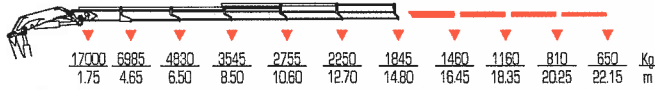

40022 SP

40023 SP

40024 SP

40025 SP

40026 SP

40027 SP

40023 SP + J903.20

40024 SP + J903.20

40024 SP + J904.20

	tm	kNm	Oil l/min	Mpa	°
40022 SP	34,9	342	70	31,5	410
40023 SP	33,1	325	70	31,5	410
40024 SP	32,8	321	70	31,5	410
40025 SP	32,5	319	70	31,5	410
40026 SP	31,9	313	70	31,5	410
40027 SP	31,5	309	70	31,5	410
40023 SP + J903.20	-	-	70	31,5	410
40024 SP + J903.20	-	-	70	31,5	410
40024 SP + J904.20	-	-	70	31,5	410
40025 SP + J903.20	-	-	70	31,5	410
40025 SP + J904.20	-	-	70	31,5	410
40026 SP + J702.20	-	-	70	31,5	410
40026 SP + J703.20	-	-	70	31,5	410

40025 SP + J903.20

40025 SP + J904.20

40026 SP + J702.20

40026 SP + J703.20

New

kg	ST	LC	Icon 1	Icon 2	Icon 3	Model
3590	3740	2500				40022 SP
3840	3990	2500				40023 SP
4060	4210	2500				40024 SP
4270	4420	2500				40025 SP
4450	4600	2500				40025 SP
4620	4770	2500				40026 SP
4510	4660	2550				40027 SP
4730	4880	2550				40023 SP + J903.20
4810	4960	2550				40024 SP + J903.20
4940	5090	2550				40024 SP + J904.20
5020	5170	2550				40025 SP + J903.20
4950	5100	2550				40025 SP + J904.20
5010	5160	2550				40026 SP + J702.20
						40026 SP + J703.20