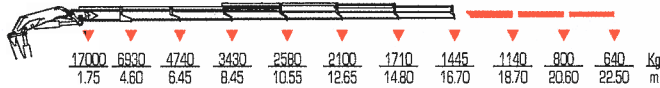

40022 SP

40023 SP

40024 SP

40025 SP

40026 SP

40027 SP

40023 SP + J903.20

40024 SP + J903.20

40024 SP + J904.20

	tm	kNm	Oil l/min	Mpa	°
40022 SP	34,9	342	70	31,5	410
40023 SP	33,1	325	70	31,5	410
40024 SP	32,8	321	70	31,5	410
40025 SP	32,5	319	70	31,5	410
40026 SP	31,9	313	70	31,5	410
40027 SP	31,5	309	70	31,5	410
40023 SP + J903.20	-	-	70	31,5	410
40024 SP + J903.20	-	-	70	31,5	410
40024 SP + J904.20	-	-	70	31,5	410
40025 SP + J903.20	-	-	70	31,5	410
40025 SP + J904.20	-	-	70	31,5	410
40026 SP + J702.20	-	-	70	31,5	410
40026 SP + J703.20	-	-	70	31,5	410

40025 SP + J903.20

40025 SP + J904.20

40026 SP + J702.20

40026 SP + J703.20

New

kg	ST	LC	Icon 1	Icon 2	Icon 3	Model
3590	3740	2500				40022 SP
3840	3990	2500				40023 SP
4060	4210	2500				40024 SP
4270	4420	2500				40025 SP
4450	4600	2500				40025 SP
4620	4770	2500				40026 SP
4510	4660	2550				40027 SP
4730	4880	2550				40023 SP + J903.20
4810	4960	2550				40024 SP + J903.20
4940	5090	2550				40024 SP + J904.20
5020	5170	2550				40025 SP + J903.20
4950	5100	2550				40025 SP + J904.20
5010	5160	2550				40026 SP + J702.20
						40026 SP + J703.20