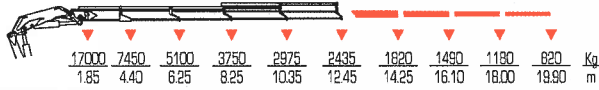

40022 SP

40023 SP

40024 SP

40025 SP

40026 SP

40027 SP

40023 SP + J903.20

40024 SP + J903.20

40024 SP + J904.20

	tm	kNm	Oil l/min	Mpa	°
40022 SP	34,9	342	70	31,5	410
40023 SP	33,1	325	70	31,5	410
40024 SP	32,8	321	70	31,5	410
40025 SP	32,5	319	70	31,5	410
40026 SP	31,9	313	70	31,5	410
40027 SP	31,5	309	70	31,5	410
40023 SP + J903.20	-	-	70	31,5	410
40024 SP + J903.20	-	-	70	31,5	410
40024 SP + J904.20	-	-	70	31,5	410
40025 SP + J903.20	-	-	70	31,5	410
40025 SP + J904.20	-	-	70	31,5	410
40026 SP + J702.20	-	-	70	31,5	410
40026 SP + J703.20	-	-	70	31,5	410

40025 SP + J903.20

40025 SP + J904.20

40026 SP + J702.20

40026 SP + J703.20

New

kg	ST	LC	Icon 1	Icon 2	Icon 3	Model
3590	3740	2500				40022 SP
3840	3990	2500				40023 SP
4060	4210	2500				40024 SP
4270	4420	2500				40025 SP
4450	4600	2500				40025 SP
4620	4770	2500				40026 SP
4510	4660	2550				40027 SP
4730	4880	2550				40023 SP + J903.20
4810	4960	2550				40024 SP + J903.20
4940	5090	2550				40024 SP + J904.20
5020	5170	2550				40025 SP + J903.20
4950	5100	2550				40025 SP + J904.20
5010	5160	2550				40026 SP + J702.20
						40026 SP + J703.20