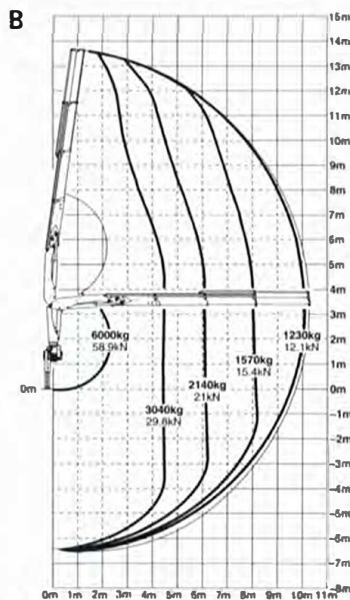

PK 1550 Performance A	
hidráulico	
Alcance	Capacidad
2,3 m	59,8 kN/6100 Kg
4,5 m	30,8 kN/3140 Kg
6,1 m	22,1 kN/2250 Kg
8,0 m	16,6 kN/1690 Kg

PK 1550 Performance B	
hidráulico	
Alcance	Capacidad
2,2 m	58,9 kN/6000 Kg
4,5 m	29,8 kN/3040 Kg
6,1 m	21,0 kN/2140 Kg
8,0 m	15,4 kN/1570 Kg
10,1 m	12,1 kN/1230 Kg
mecánico	
12,3 m	9,1 kN/ 930 Kg
14,4 m	7,3 kN/ 740 Kg
16,6 m	5,9 kN/ 600 Kg

PK 1550 Performance C	
hidráulico	
Alcance	Capacidad
2,2 m	57,4 kN/5850 Kg
4,5 m	29,0 kN/2960 Kg
6,1 m	20,1 kN/2050 Kg
8,0 m	14,4 kN/1470 Kg
10,1 m	10,9 kN/1110 Kg
12,2 m	8,9 kN/ 910 Kg
mecánico	
14,3 m	7,0 kN/ 710 Kg
16,5 m	5,7 kN/ 580 Kg
18,4 m	4,7 kN/ 480 Kg

PK 1550 Performance D	
hidráulico	
Alcance	Capacidad
2,0 m	56,4 kN/5750 Kg
4,5 m	28,1 kN/2860 Kg
6,1 m	19,0 kN/1940 Kg
8,0 m	13,2 kN/1350 Kg
10,1 m	9,7 kN/ 990 Kg
12,2 m	7,7 kN/ 780 Kg
14,3 m	6,4 kN/ 650 Kg
mecánico	
16,5 m	5,1 kN/ 520 Kg
18,4 m	4,2 kN/ 430 Kg

Los alcances están indicados con el brazo principal a 20° y por ello no son los alcances máximos de la grúa.

LA PK 15500 PERFORMANCE YA CORRESPONDE HOY A LA FUTURA NORMA PARA GRÚAS EN 12999.

PK 15500 Performance	
Datos técnicos (DIN 15018 H1-B3)	
Momento de elevación	14,6 t x m/143,2 kNm
Máx. capacidad	6200 Kg/60,8 kN
Alcance hidráulico máximo	14,5 m
Alcance máximo	18,7 m
Angulo de giro	420°