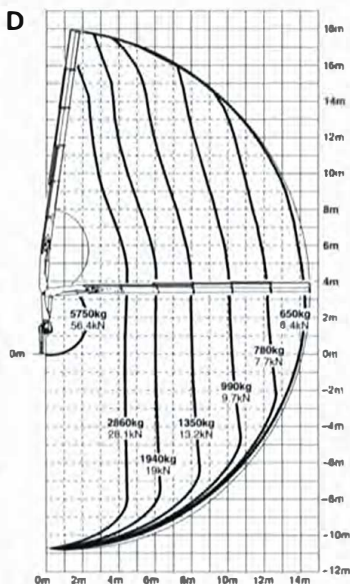

PK 1550 Performance A	
hidráulico	
Alcance	Capacidad
2,3 m	59,8 kN/6100 Kg
4,5 m	30,8 kN/3140 Kg
6,1 m	22,1 kN/2250 Kg
8,0 m	16,6 kN/1690 Kg

PK 1550 Performance B	
hidráulico	
Alcance	Capacidad
2,2 m	58,9 kN/6000 Kg
4,5 m	29,8 kN/3040 Kg
6,1 m	21,0 kN/2140 Kg
8,0 m	15,4 kN/1570 Kg
10,1 m	12,1 kN/1230 Kg
mecánico	
12,3 m	9,1 kN/ 930 Kg
14,4 m	7,3 kN/ 740 Kg
16,6 m	5,9 kN/ 600 Kg

PK 1550 Performance C	
hidráulico	
Alcance	Capacidad
2,2 m	57,4 kN/5850 Kg
4,5 m	29,0 kN/2960 Kg
6,1 m	20,1 kN/2050 Kg
8,0 m	14,4 kN/1470 Kg
10,1 m	10,9 kN/1110 Kg
12,2 m	8,9 kN/ 910 Kg
mecánico	
14,3 m	7,0 kN/ 710 Kg
16,5 m	5,7 kN/ 580 Kg
18,4 m	4,7 kN/ 480 Kg

PK 1550 Performance D	
hidráulico	
Alcance	Capacidad
2,0 m	56,4 kN/5750 Kg
4,5 m	28,1 kN/2860 Kg
6,1 m	19,0 kN/1940 Kg
8,0 m	13,2 kN/1350 Kg
10,1 m	9,7 kN/ 990 Kg
12,2 m	7,7 kN/ 780 Kg
14,3 m	6,4 kN/ 650 Kg
mecánico	
16,5 m	5,1 kN/ 520 Kg
18,4 m	4,2 kN/ 430 Kg

Los alcances están indicados con el brazo principal a 20° y por ello no son los alcances máximos de la grúa.

LA PK 15500 PERFORMANCE YA CORRESPONDE HOY A LA FUTURA NORMA PARA GRÚAS EN 12999.

PK 15500 Performance	
Datos técnicos (DIN 15018 H1-B3)	
Momento de elevación	14,6 t x m/143,2 kNm
Máx. capacidad	6200 Kg/60,8 kN
Alcance hidráulico máximo	14,5 m
Alcance máximo	18,7 m
Angulo de giro	420°