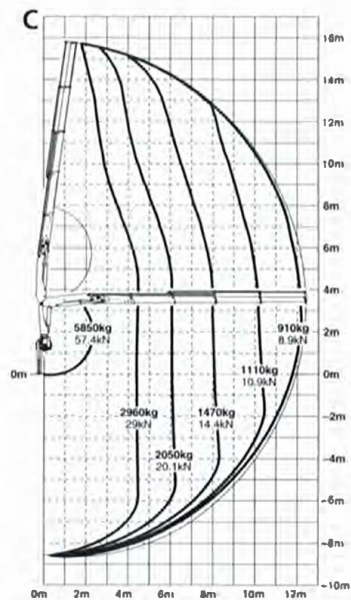

PK 15500

Performance

PALFINGER

EL ESPECIALISTA PARA TODO
TIPO DE USO INDUSTRIAL.

ESTA GRÚA OFRECE UN MÁXIMO DE CALIDAD, SEGURIDAD Y FIABILIDAD.

Capacidad máxima:

PK 1550 Performance

PK 1550 Performance	
hidráulico	
Alcance	Capacidad
2,3 m	60,8 kN/6200 Kg
4,5 m	32,0 kN/3260 Kg
6,1 m	23,3 kN/2380 Kg

PK 1550 Performance A	
hidráulico	
Alcance	Capacidad
2,3 m	59,8 kN/6100 Kg
4,5 m	30,8 kN/3140 Kg
6,1 m	22,1 kN/2250 Kg
8,0 m	16,6 kN/1690 Kg

PK 1550 Performance B	
hidráulico	
Alcance	Capacidad
2,2 m	58,9 kN/6000 Kg
4,5 m	29,8 kN/3040 Kg
6,1 m	21,0 kN/2140 Kg
8,0 m	15,4 kN/1570 Kg
10,1 m	12,1 kN/1230 Kg
mecánico	
12,3 m	9,1 kN/ 930 Kg
14,4 m	7,3 kN/ 740 Kg
16,6 m	5,9 kN/ 600 Kg

PK 1550 Performance C	
hidráulico	
Alcance	Capacidad
2,2 m	57,4 kN/5850 Kg
4,5 m	29,0 kN/2960 Kg
6,1 m	20,1 kN/2050 Kg
8,0 m	14,4 kN/1470 Kg
10,1 m	10,9 kN/1110 Kg
12,2 m	8,9 kN/ 910 Kg
mecánico	
14,3 m	7,0 kN/ 710 Kg
16,5 m	5,7 kN/ 580 Kg
18,4 m	4,7 kN/ 480 Kg

PK 1550 Performance D	
hidráulico	
Alcance	Capacidad
2,0 m	56,4 kN/5750 Kg
4,5 m	28,1 kN/2860 Kg
6,1 m	19,0 kN/1940 Kg
8,0 m	13,2 kN/1350 Kg
10,1 m	9,7 kN/ 990 Kg
12,2 m	7,7 kN/ 780 Kg
14,3 m	6,4 kN/ 650 Kg
mecánico	
16,5 m	5,1 kN/ 520 Kg
18,4 m	4,2 kN/ 430 Kg