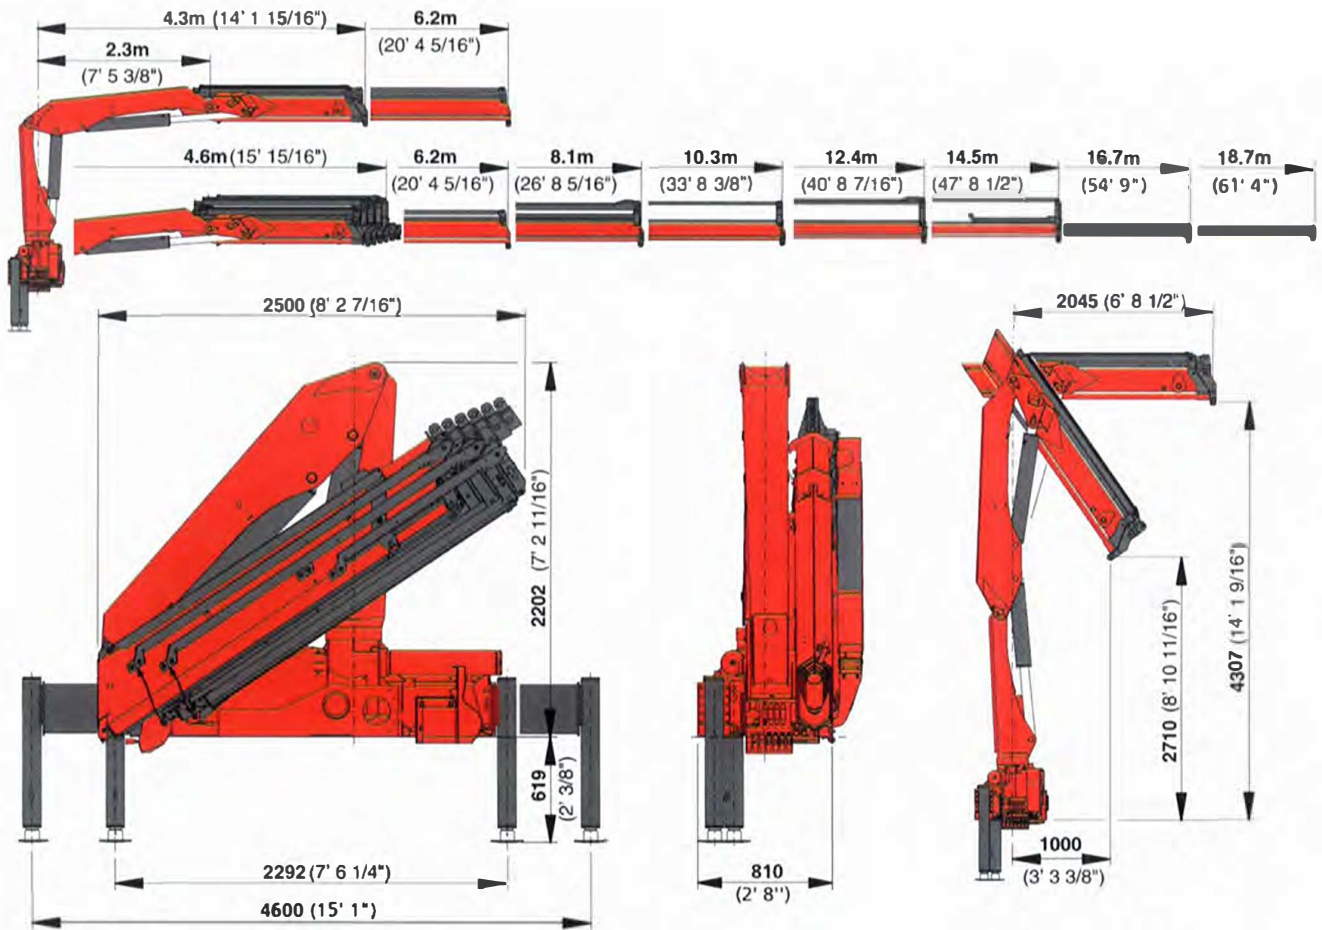

PK 15500

Performance

PALFINGER

EL ESPECIALISTA PARA TODO
TIPO DE USO INDUSTRIAL.

ESTA GRÚA OFRECE UN MÁXIMO DE CALIDAD, SEGURIDAD Y FIABILIDAD.

Capacidad máxima:

PK 1550 Performance

PK 1550 Performance	
hidráulico	
Alcance	Capacidad
2,3 m	60,8 kN/6200 Kg
4,5 m	32,0 kN/3260 Kg
6,1 m	23,3 kN/2380 Kg

PK 1550 Performance C	
hidráulico	
Alcance	Capacidad
2,2 m	57,4 kN/5850 Kg
4,5 m	29,0 kN/2960 Kg
6,1 m	20,1 kN/2050 Kg
8,0 m	14,4 kN/1470 Kg
10,1 m	10,9 kN/1110 Kg
12,2 m	8,9 kN/ 910 Kg
mecánico	
14,3 m	7,0 kN/ 710 Kg
16,5 m	5,7 kN/ 580 Kg
18,4 m	4,7 kN/ 480 Kg

Los alcances están indicados con el brazo principal a 20° y por ello no son los alcances máximos de la grúa.

LA PK 15500 PERFORMANCE YA CORRESPONDE HOY A LA FUTURA NORMA PARA GRÚAS EN 12999.

PK 15500 Performance	
Datos técnicos (DIN 15018 H1-B3)	
Momento de elevación	14,6 t x m/143,2 kNm
Máx. capacidad	6200 Kg/60,8 kN
Alcance hidráulico máximo	14,5 m
Alcance máximo	18,7 m
Angulo de giro	420°

PK 15500 Performance	
Grúa standard	
Par de giro neto	1,8 t x m/17,7kNm
Anchura de apoyo standard	4,6 m
Anchura de apoyo máximo	6,6 m
Espacio para montaje	0,81 m
Anchura grúa plegada	2,5 m
Presión de trabajo	300 bar
Caudal recomendado	de 40L/min a 60L/min
en servicio de telemando por radio y servicio LS	de 60L/min a 80L/min
Peso propio con gatos	1633 Kg