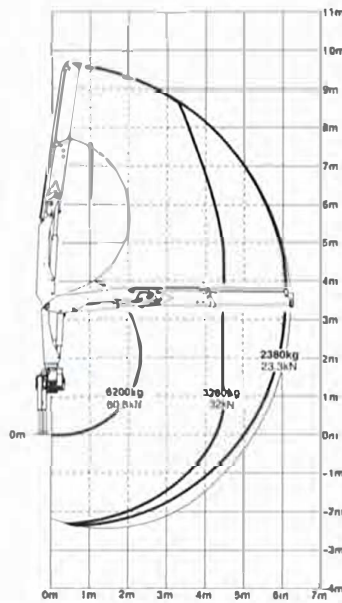

PK 15500

Performance

PALFINGER

EL ESPECIALISTA PARA TODO
TIPO DE USO INDUSTRIAL.

ESTA GRÚA OFRECE UN MÁXIMO DE CALIDAD, SEGURIDAD Y FIABILIDAD.

Capacidad máxima:

PK 1550 Performance

PK 1550 Performance	
hidráulico	
Alcance	Capacidad
2,3 m	60,8 kN/6200 Kg
4,5 m	32,0 kN/3260 Kg
6,1 m	23,3 kN/2380 Kg

PK 1550 Performance A	
hidráulico	
Alcance	Capacidad
2,3 m	59,8 kN/6100 Kg
4,5 m	30,8 kN/3140 Kg
6,1 m	22,1 kN/2250 Kg
8,0 m	16,6 kN/1690 Kg

PK 1550 Performance B	
hidráulico	
Alcance	Capacidad
2,2 m	58,9 kN/6000 Kg
4,5 m	29,8 kN/3040 Kg
6,1 m	21,0 kN/2140 Kg
8,0 m	15,4 kN/1570 Kg
10,1 m	12,1 kN/1230 Kg
mecánico	
12,3 m	9,1 kN/ 930 Kg
14,4 m	7,3 kN/ 740 Kg
16,6 m	5,9 kN/ 600 Kg

PK 1550 Performance C	
hidráulico	
Alcance	Capacidad
2,2 m	57,4 kN/5850 Kg
4,5 m	29,0 kN/2960 Kg
6,1 m	20,1 kN/2050 Kg
8,0 m	14,4 kN/1470 Kg
10,1 m	10,9 kN/1110 Kg
12,2 m	8,9 kN/ 910 Kg
mecánico	
14,3 m	7,0 kN/ 710 Kg
16,5 m	5,7 kN/ 580 Kg
18,4 m	4,7 kN/ 480 Kg

PK 1550 Performance D	
hidráulico	
Alcance	Capacidad
2,0 m	56,4 kN/5750 Kg
4,5 m	28,1 kN/2860 Kg
6,1 m	19,0 kN/1940 Kg
8,0 m	13,2 kN/1350 Kg
10,1 m	9,7 kN/ 990 Kg
12,2 m	7,7 kN/ 780 Kg
14,3 m	6,4 kN/ 650 Kg
mecánico	
16,5 m	5,1 kN/ 520 Kg
18,4 m	4,2 kN/ 430 Kg