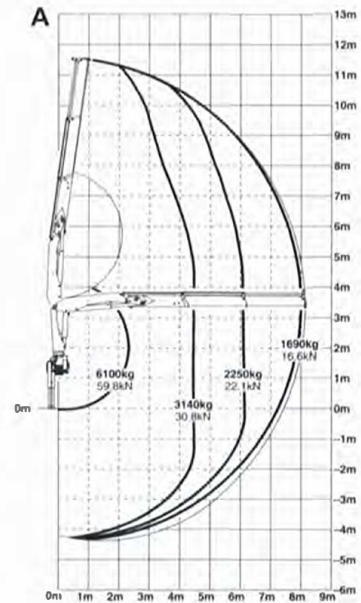

PK 1550 Performance A	
hidráulico	
Alcance	Capacidad
2,3 m	59,8 kN/6100 Kg
4,5 m	30,8 kN/3140 Kg
6,1 m	22,1 kN/2250 Kg
8,0 m	16,6 kN/1690 Kg

PK 1550 Performance B	
hidráulico	
Alcance	Capacidad
2,2 m	58,9 kN/6000 Kg
4,5 m	29,8 kN/3040 Kg
6,1 m	21,0 kN/2140 Kg
8,0 m	15,4 kN/1570 Kg
10,1 m	12,1 kN/1230 Kg
mecánico	
12,3 m	9,1 kN/ 930 Kg
14,4 m	7,3 kN/ 740 Kg
16,6 m	5,9 kN/ 600 Kg

PK 1550 Performance C	
hidráulico	
Alcance	Capacidad
2,2 m	57,4 kN/5850 Kg
4,5 m	29,0 kN/2960 Kg
6,1 m	20,1 kN/2050 Kg
8,0 m	14,4 kN/1470 Kg
10,1 m	10,9 kN/1110 Kg
12,2 m	8,9 kN/ 910 Kg
mecánico	
14,3 m	7,0 kN/ 710 Kg
16,5 m	5,7 kN/ 580 Kg
18,4 m	4,7 kN/ 480 Kg

PK 1550 Performance D	
hidráulico	
Alcance	Capacidad
2,0 m	56,4 kN/5750 Kg
4,5 m	28,1 kN/2860 Kg
6,1 m	19,0 kN/1940 Kg
8,0 m	13,2 kN/1350 Kg
10,1 m	9,7 kN/ 990 Kg
12,2 m	7,7 kN/ 780 Kg
14,3 m	6,4 kN/ 650 Kg
mecánico	
16,5 m	5,1 kN/ 520 Kg
18,4 m	4,2 kN/ 430 Kg

Los alcances están indicados con el brazo principal a 20° y por ello no son los alcances máximos de la grúa.

LA PK 15500 PERFORMANCE YA CORRESPONDE HOY A LA FUTURA NORMA PARA GRÚAS EN 12999.

PK 15500 Performance	
Datos técnicos (DIN 15018 H1-B3)	
Momento de elevación	14,6 t x m/143,2 kNm
Máx. capacidad	6200 Kg/60,8 kN
Alcance hidráulico máximo	14,5 m
Alcance máximo	18,7 m
Angulo de giro	420°