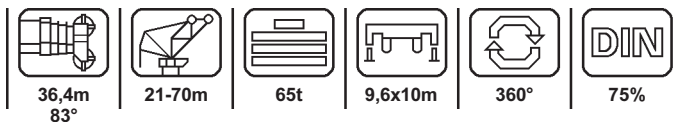

36,4*								
	21	28	35	42	49	56	63	70	
12	28								12
14	27,6	22,5							14
16	27,2	22,2							16
18	26,8	22	17						18
20	26,4	21,7	16,8	13,7					20
22	26	21,5	16,6	13,6	10,5				22
24		21,2	16,4	13,4	10,4	8,2			24
26		21	16,2	13,2	10,2	8,1			26
28		20,8	16	13,1	10,1	8	6,4		28
30			15,9	13	10	8	6,3	4,7	30
32			15,7	12,8	9,9	7,9	6,2	4,6	32
34			15,6	12,7	9,8	7,8	6,1	4,6	34
36			15,5	12,5	9,7	7,8	6,1	4,5	36
38				12,4	9,6	7,7	6	4,4	38
40				12,2	9,5	7,6	5,9	4,4	40
42					9,4	7,5	5,9	4,4	42
44					9,2	7,4	5,8	4,3	44
46					9,1	7,4	5,7	4,2	46
48					9	7,3	5,6	4,1	48
50						7,3	5,6	4,1	50
52						7,2	5,5	4	52
54						7,1	5,4	4	54
56						7	5,3	3,9	56
58							5,3	3,9	58
60							5,2	3,8	60
64								3,6	64
68								3,5	68

* + 3,1 m Adapter