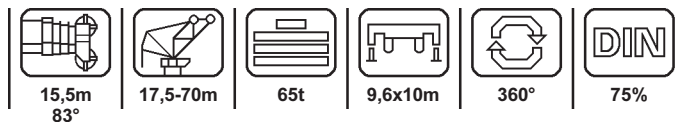

*+ 1,6 m Adapter

46,9-52,5m
83°

21-70m

www.TDKv.de

	15,5*									
	17,5	21	28	35	42	49	56	63	70	
8	72									8
9	72									9
10	72	62								10
12	71	62	48,5							12
14	66	61	48	35						14
16	58	57	48	35	27,8					16
18		51	47,5	34,5	27,5	20,4				18
20		43,5	43,5	34,5	27,2	20,1	15,9			20
22			39,5	34	26,9	19,8	15,7			22
24			36,5	34	26,6	19,6	15,5	12,5		24
26			30,5	32,5	26,3	19,3	15,2	12,3	9,4	26
28				30,5	26	19,1	15	12,1	9,3	28
30				28,2	25,7	18,8	14,8	12	9,2	30
32				24,9	25,2	18,6	14,6	11,8	9,1	32
34					24,2	18,3	14,4	11,7	9	34
36					22,5	18	14,2	11,5	8,8	36
38					20,5	17,8	13,9	11,4	8,7	38
40					17,6	17,5	13,7	11,2	8,6	40
42						17,2	13,5	11,1	8,5	42
44						17	13,3	10,9	8,4	44
46							13	10,7	8,3	46
48							12,8	10,5	8,1	48
50							12,6	10,3	8	50
52							12,4	10,2	7,9	52
54								10	7,8	54
56								9,8	7,7	56
58								9,7	7,6	58
60								9,5	7,4	60
64									7,2	64