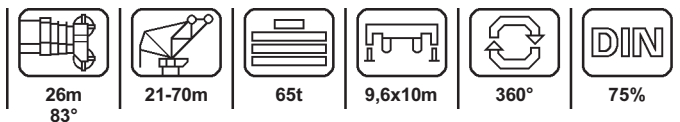

26*								
	21	28	35	42	49	56	63	70	
10	43								10
12	42,5	34,5							12
14	42,5	34	25,8						14
16	42	34	25,6						16
18	41,5	33,5	25,4	20,6					18
20	41	33,5	25,3	20,4	15,5				20
22	40	33	25,2	20,3	15,4	12			22
24		33	25	20,2	15,3	11,9			24
26		32,5	24,8	20	15,2	11,8	9,6		26
28		29,6	24,7	19,9	15,1	11,7	9,6	7,2	28
30			24,5	19,7	15	11,6	9,5	7,2	30
32			24,4	19,6	14,8	11,5	9,4	7,1	32
34			24,2	19,5	14,7	11,4	9,4	7	34
36				19,3	14,6	11,3	9,3	7	36
38				19,2	14,5	11,2	9,2	6,9	38
40				19,1	14,4	11,1	9,1	6,8	40
42					14,3	11,1	9,1	6,8	42
44					14,2	11	9	6,7	44
46					14,1	11	9	6,7	46
48					14	10,9	8,9	6,6	48
50						10,9	8,9	6,6	50
52						10,8	8,8	6,5	52
54							8,8	6,5	54
56							8,7	6,4	56
58							8,7	6,3	58
60							8,6	6,2	60
64								6,1	64
68								6	68

* + 3,1 m Adapter