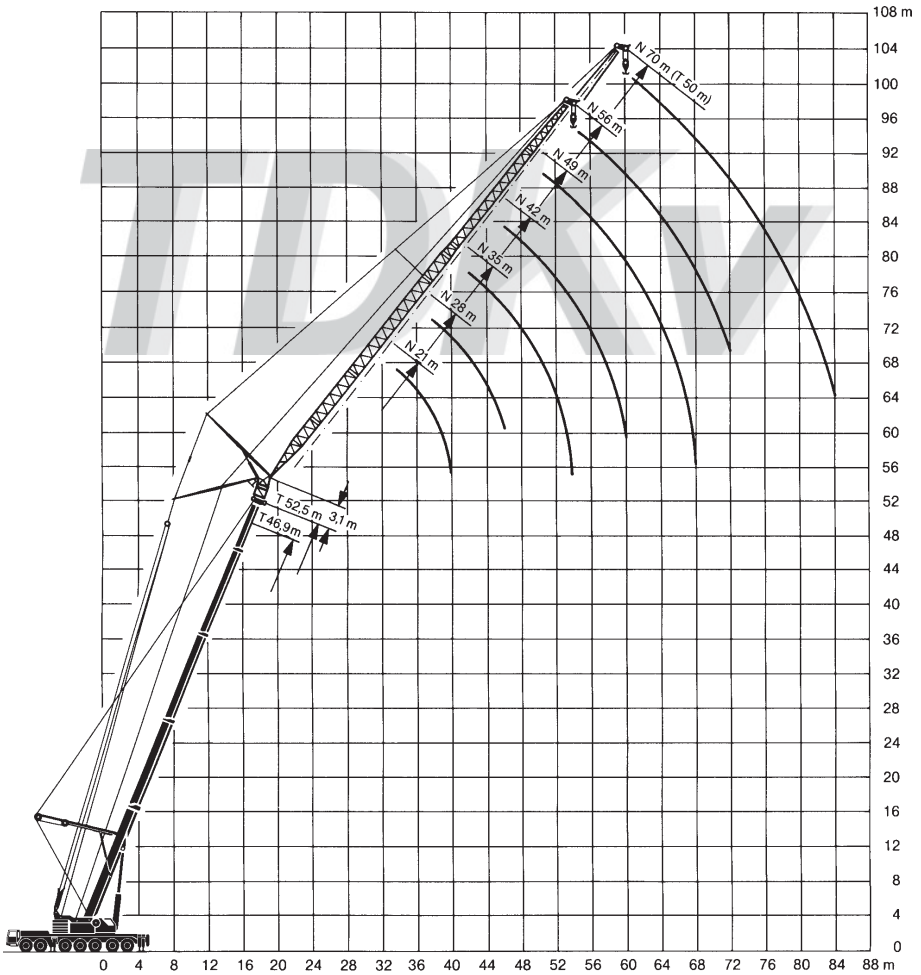

* + 3,1 m Adapter

	52,5*						
	21	28	35	42	49	56	
14	12,5						14
16	12,4	9,7					16
18	12,3	9,6					18
20	12,2	9,6	7				20
22	12,1	9,5	6,9	5,2			22
24	12	9,4	6,9	5,1	3,5		24
26		9,4	6,8	5,1	3,5		26
28		9,3	6,8	5	3,4	2,3	28
30		9,2	6,7	5	3,4	2,3	30
32			6,7	4,9	3,3	2,2	32
34			6,6	4,9	3,3	2,2	34
36			6,5	4,8	3,2	2,2	36
38			6,5	4,8	3,2	2,1	38
40				4,7	3,1	2,1	40
42				4,7	3,1	2,1	42
44				4,7	3,1	2,1	44
46					3	2	46
48					3	2	48
50						2	50
52						2	52
54						2	54
56						2	56

* + 3,1 m Adapter

46,9-52,5m
Superlift 68°

21-70m

www.TDKv.de

26m
Superlift 68°

21-70m

90t

9,6x10m

360°

75%

24	26*							24	
	21	28	35	42	49	56	63		70
24	39,5								24
26	37								26
28	34	32							28
30	31,5	31							30
32		28,8	26						32
34		26,8	25,8						34
36		25,1	24,5	20,4					36
38			23	20,2					38
40			21,6	20,1	15,1				40
42			20,4	19,9	14,9				42
44			19,3	18,8	14,8	11,6			44
46				17,8	14,6	11,5			46
48				16,9	14,5	11,3	9		48
50				16	14,4	11,2	8,9		50
52					14,2	11,1	8,8	6,7	52
54					14,1	11	8,7	6,6	54
56					13,5	10,8	8,6	6,5	56
58					12,8	10,7	8,5	6,4	58
60						10,6	8,4	6,3	60
64						10,4	8,3	6,2	64
68							8,1	6	68
72							8	5,9	72
76								5,8	76