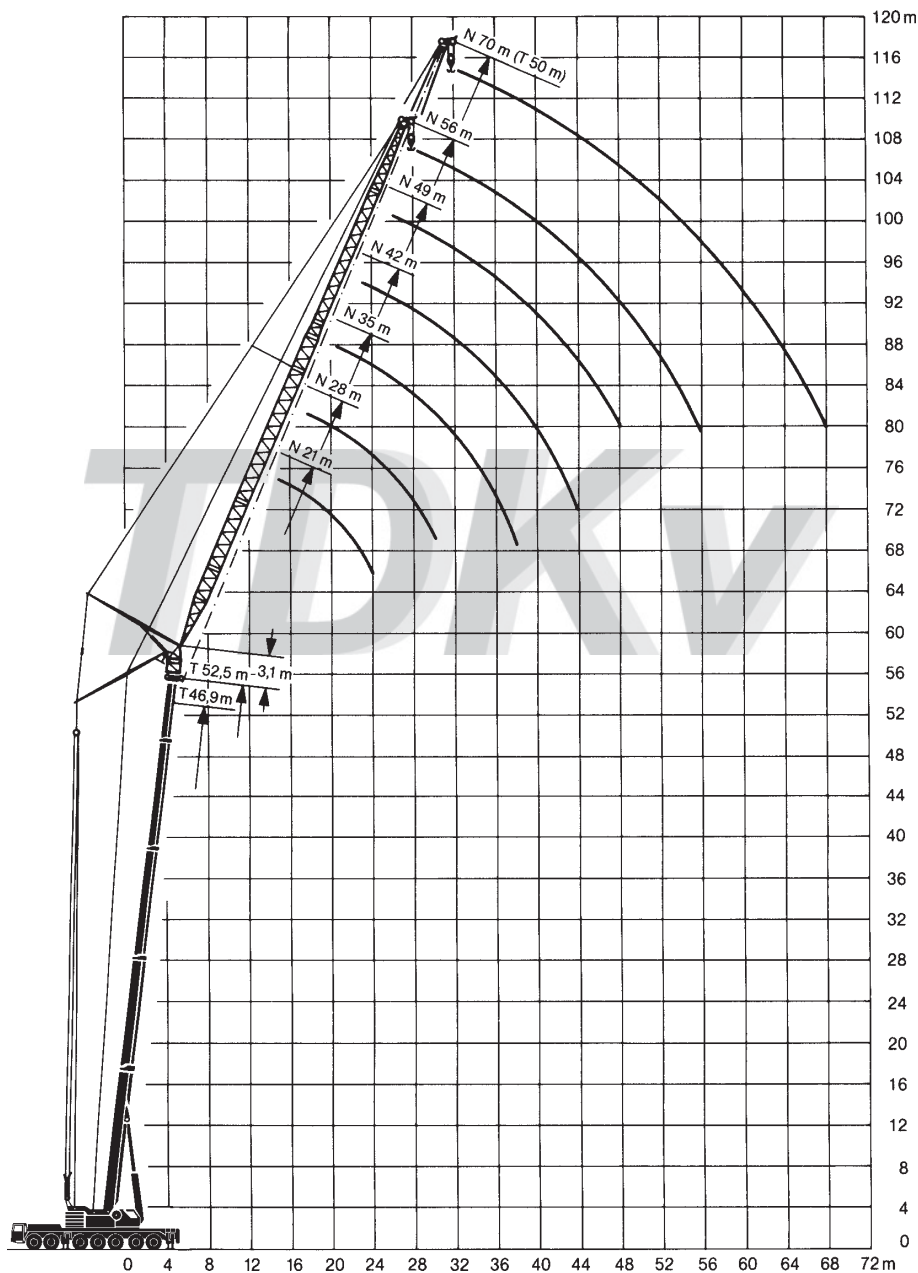

*+ 1,6 m Adapter

46,9-52,5m
83°

21-70m

www.TDKv.de

	15,5*									
	17,5	21	28	35	42	49	56	63	70	
8	72									8
9	72									9
10	72	62								10
12	71	62	48,5							12
14	66	61	48	35						14
16	58	57	48	35	27,8					16
18		51	47,5	34,5	27,5	20,4				18
20		43,5	43,5	34,5	27,2	20,1	15,9			20
22			39,5	34	26,9	19,8	15,7			22
24			36,5	34	26,6	19,6	15,5	12,5		24
26			30,5	32,5	26,3	19,3	15,2	12,3	9,4	26
28				30,5	26	19,1	15	12,1	9,3	28
30				28,2	25,7	18,8	14,8	12	9,2	30
32				24,9	25,2	18,6	14,6	11,8	9,1	32
34					24,2	18,3	14,4	11,7	9	34
36					22,5	18	14,2	11,5	8,8	36
38					20,5	17,8	13,9	11,4	8,7	38
40					17,6	17,5	13,7	11,2	8,6	40
42						17,2	13,5	11,1	8,5	42
44						17	13,3	10,9	8,4	44
46							13	10,7	8,3	46
48							12,8	10,5	8,1	48
50							12,6	10,3	8	50
52							12,4	10,2	7,9	52
54								10	7,8	54
56								9,8	7,7	56
58								9,7	7,6	58
60								9,5	7,4	60
64									7,2	64